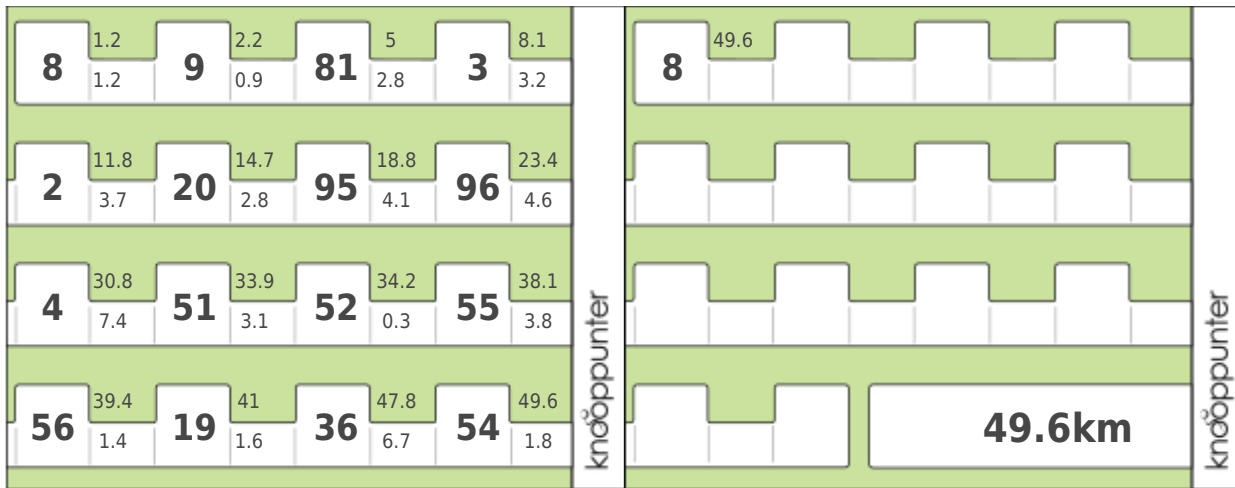

## Genieten van hartje Zuiderkempen

**Afstand:** 48 km

**Startgemeente:** Geel

**Startadres:** Geel, parking Sportcentrum De Lissenvijver, Lissenvijver

Powered by Knooppunter