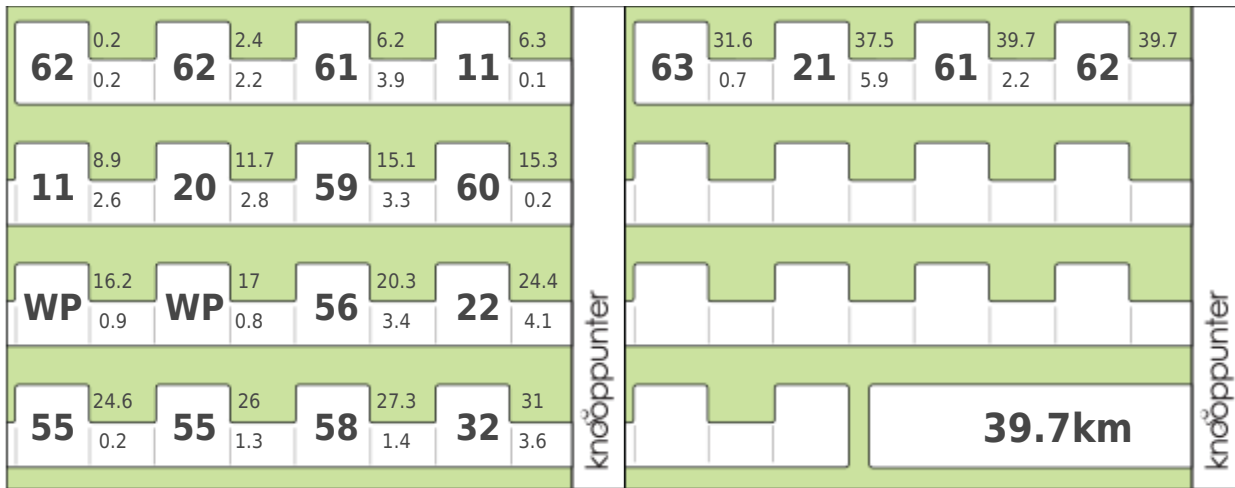

Provincie Antwerpen

Kat en muis spelen met het kanaal in Oud-Turnhout

Afstand: 40 km

Startgemeente: Oud-Turnhout

Startadres: Bezoekerscentrum Landschap De Liereman, Schuurhovenberg 43, 2360 Oud-Turnhout

Powered by Knooppunter