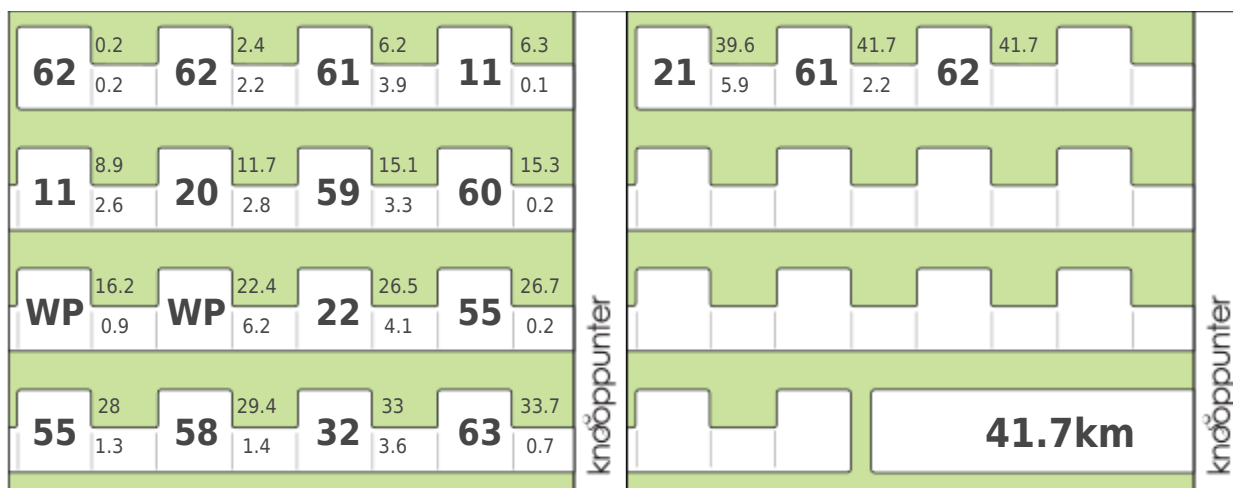

Provincie Antwerpen

Kat en muis spelen met het kanaal in Oud-Turnhout

Afstand: 40 km

Startgemeente: Oud-Turnhout

Startadres: Bezoekerscentrum Landschap De Liereman, Schuurhovenberg 43, 2360 Oud-Turnhout

Powered by Knooppunter