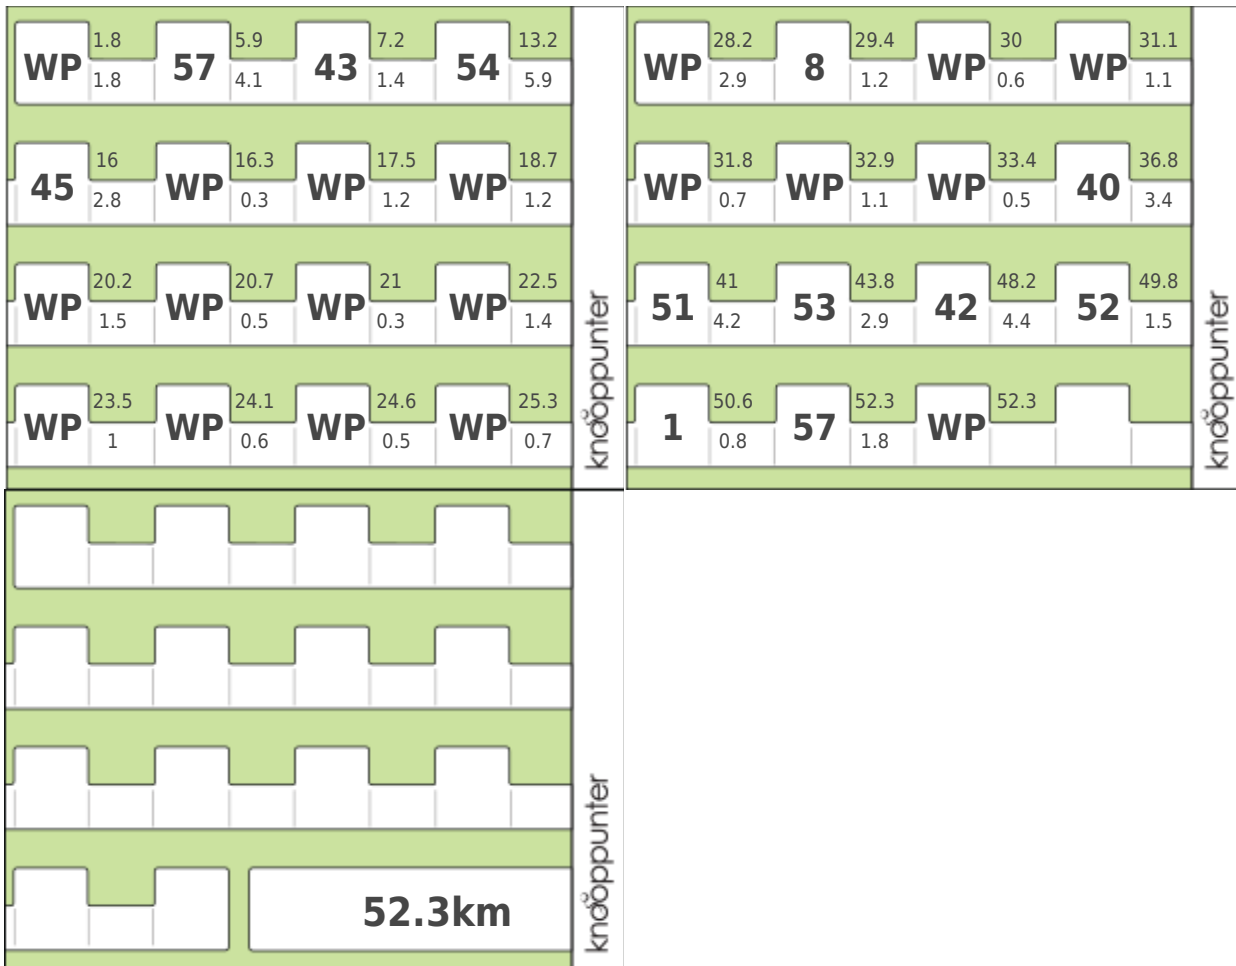

Provincie Antwerpen

Prachtig ritje rond Ravels

Afstand: 61 km

Startgemeente: Ravels

Startadres: De Wouwer, Kloosterstraat 4, 2380 Ravels

Powered by Knooppunter