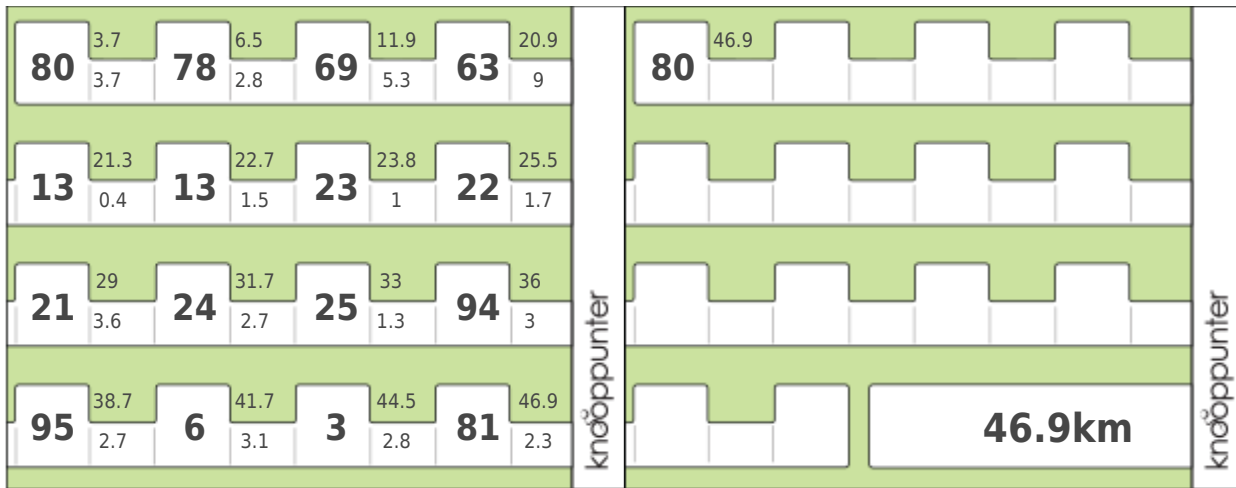

## Geweldig en gastvrij Geel

**Afstand:** 47 km

**Startgemeente:** Geel

**Startadres:** dienst toerisme en stadsanimatie, Markt 1, 2440 Geel

Powered by Knooppunter