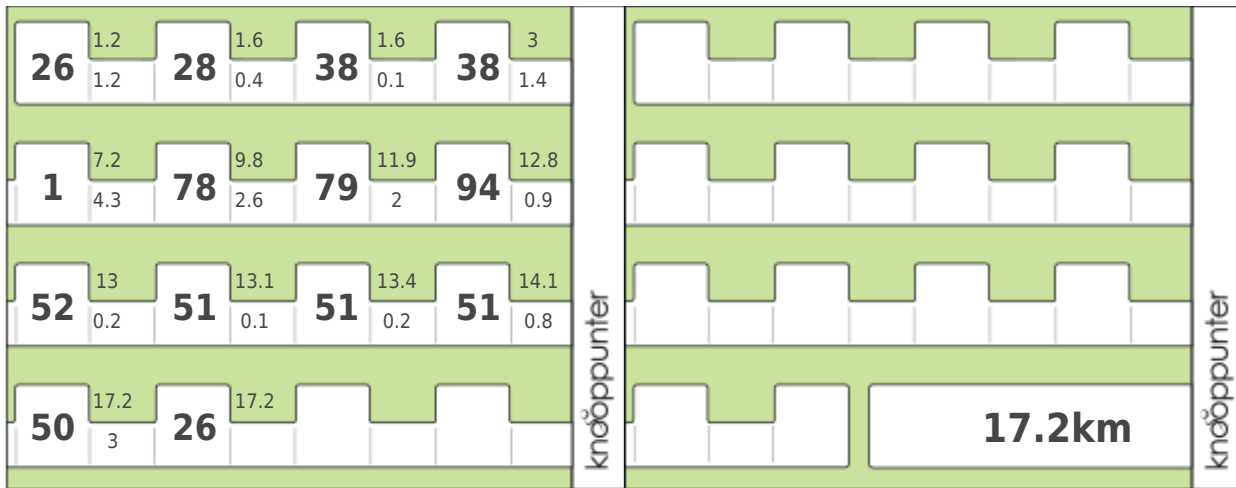

Provincie Antwerpen

Oeverhoppen tussen Rupelstreek en Heerlijkheid Mechelen - kindvriendelijke lus

Afstand: 17 km

Startgemeente: Boom

Startadres: Fietsbelevingscentrum De Velodroom

Powered by Knooppunter