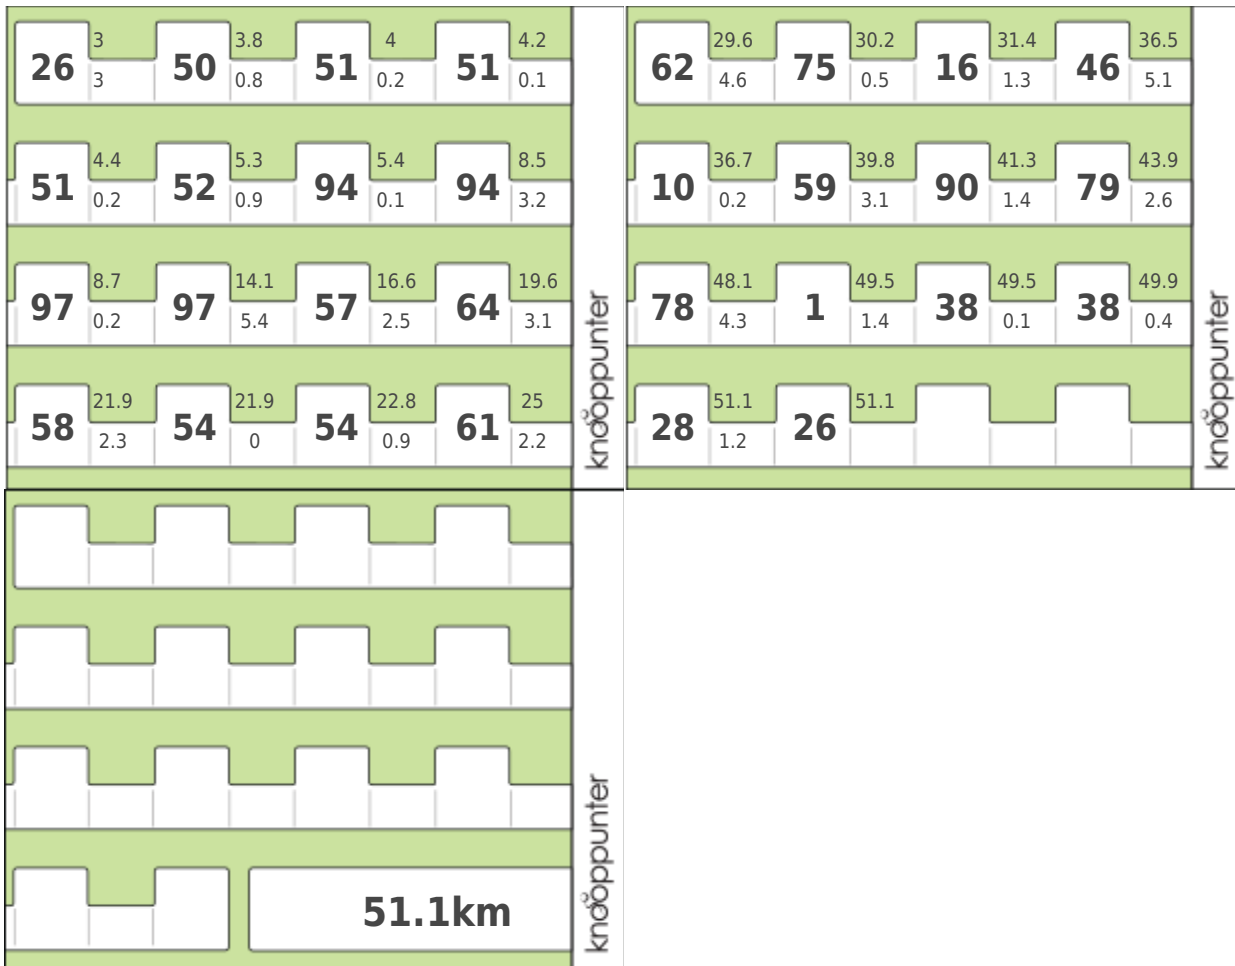

Provincie Antwerpen

Oeverhoppen tussen Rupelstreek en Heerlijkheid Mechelen

Afstand: 51 km

Startgemeente: Boom

Startadres: Fietsbelevingscentrum De Velodroom; alternatieve start: Domein Hofstade

Powered by Knooppunter