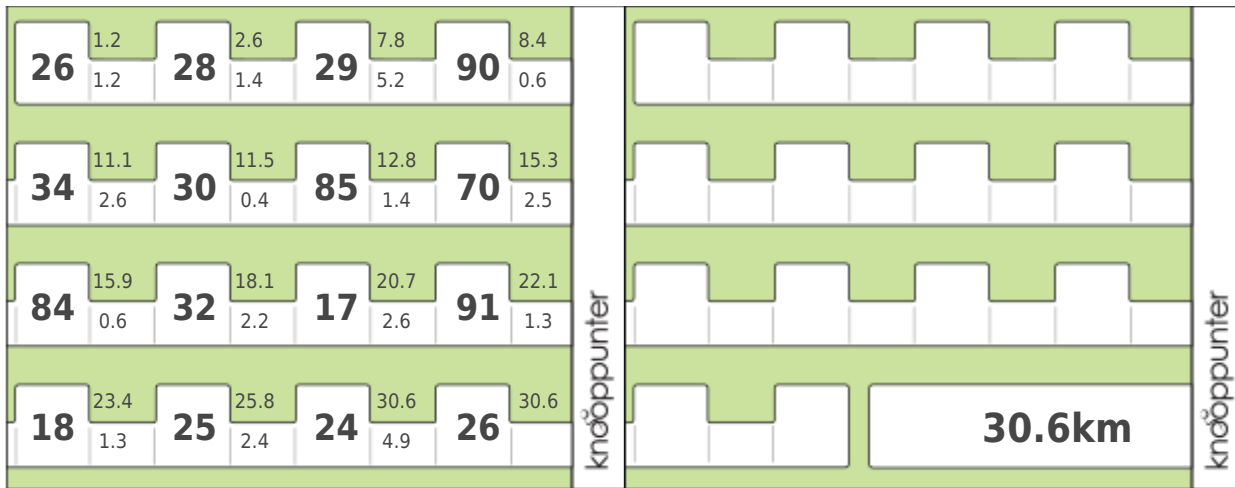

Provincie Antwerpen

Baksteenroute: verkorting rond Schelle

Afstand: 31 km

Startgemeente: Boom

Startadres: Provinciaal Recreatiedomein De Schorre, Schommelei 1, 2850 Boom

Powered by Knooppunter