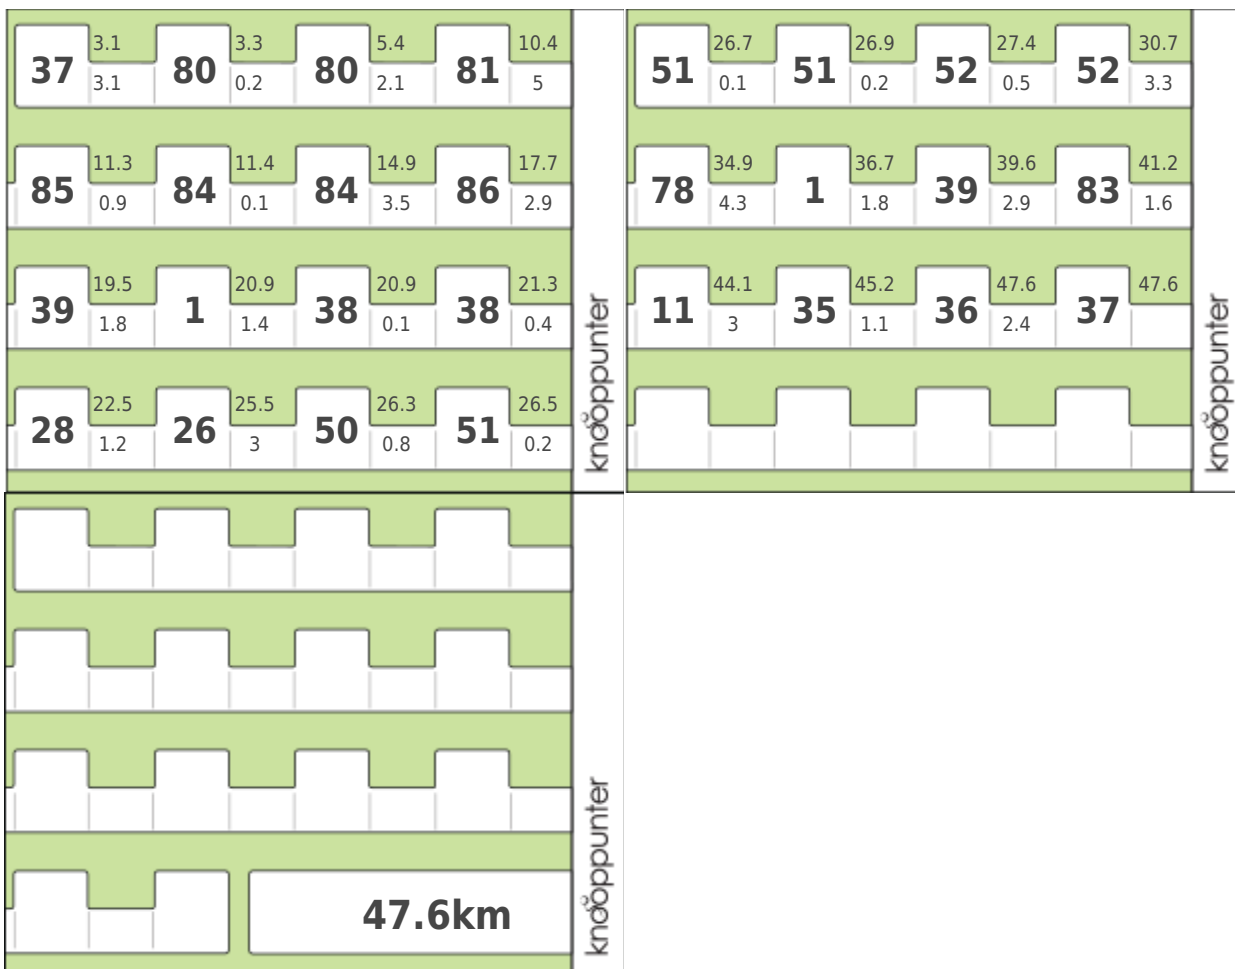

Provincie Antwerpen

Duvelroute

Afstand: 48 km

Startgemeente: Puurs

Startadres: Hof van Coolhem, Coolhemstraat 64, 2870 Puurs

Powered by Knooppunter