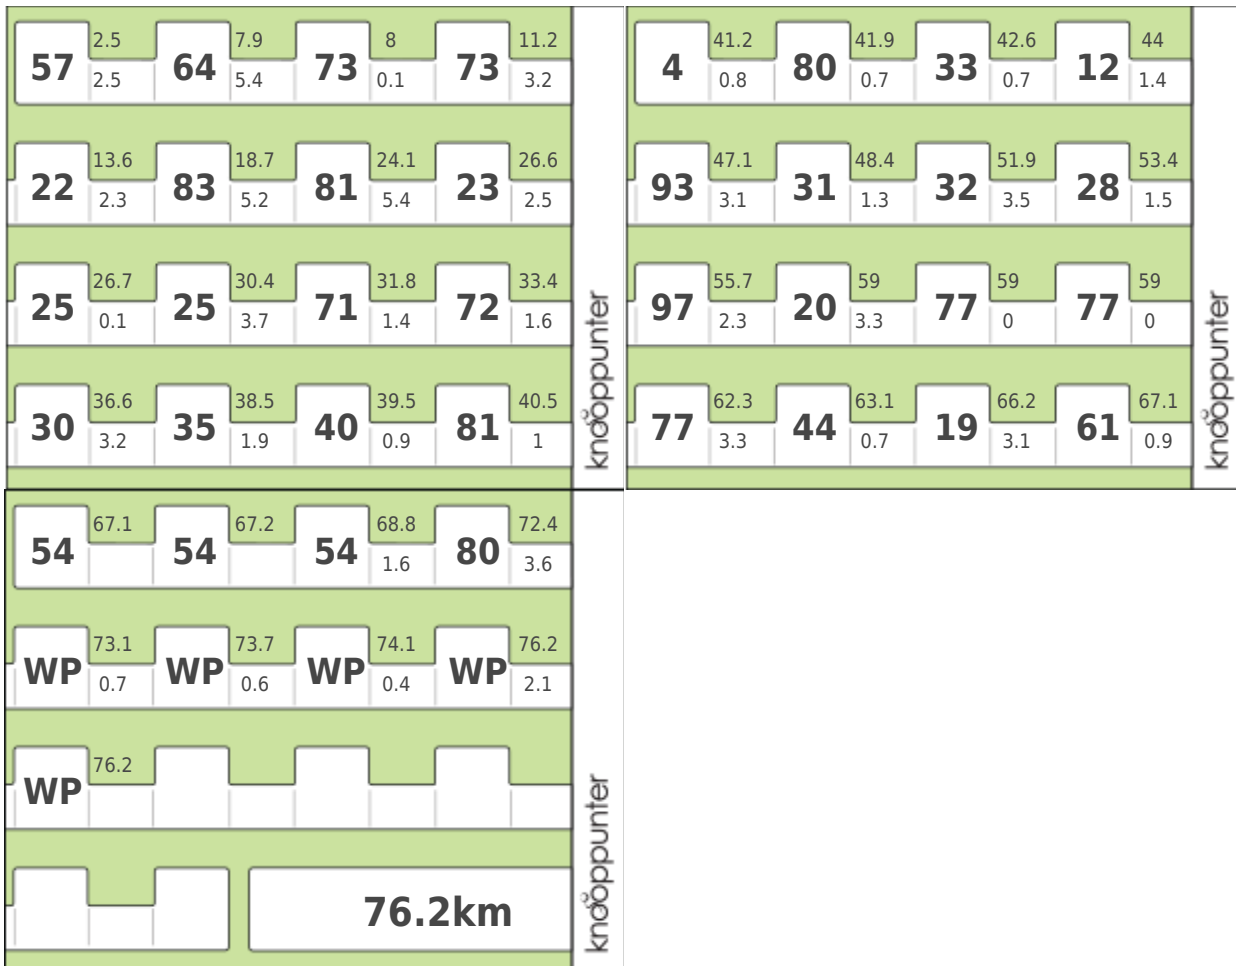

Provincie Antwerpen

Dijlevalleiroute

Afstand: 66 km

Startgemeente: Mechelen

Startadres: Provinciaal Sport- en Recreatiedomein De Nekker, Nekkerspoel-Borch 19, 2800 Mechelen

Powered by Knooppunter