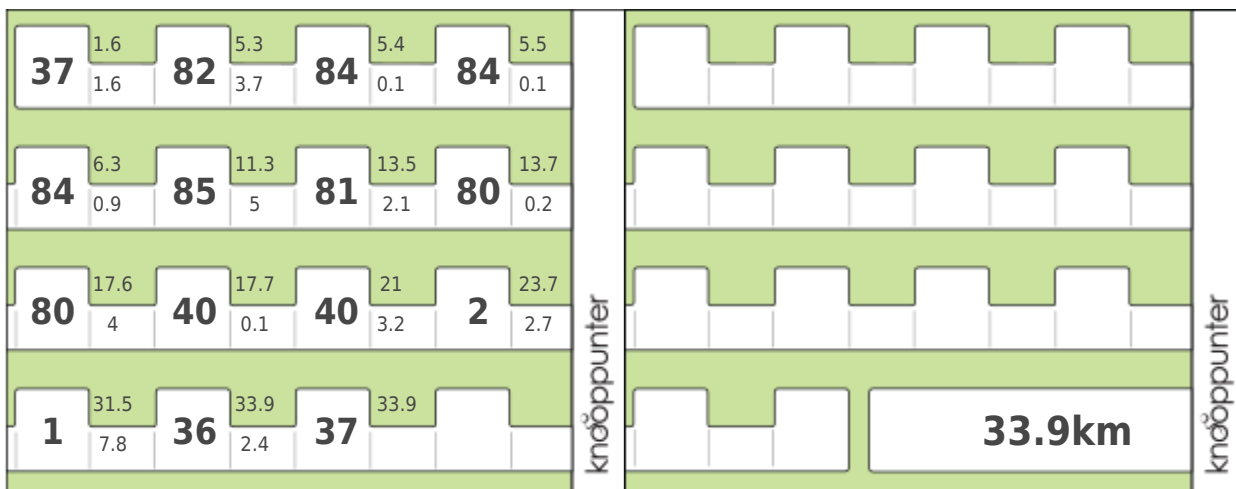

Provincie Antwerpen

Aspergeroute

Afstand: 40 km

Startgemeente: Bornem

Startadres: Hof van Coolhem, Coolhemstraat 64, 2870 Puurs; 'Het Landhuis', Boomstraat 1, 2880 Bornem. Gratis parkeren op randparkings op 100m van Het LandHuis