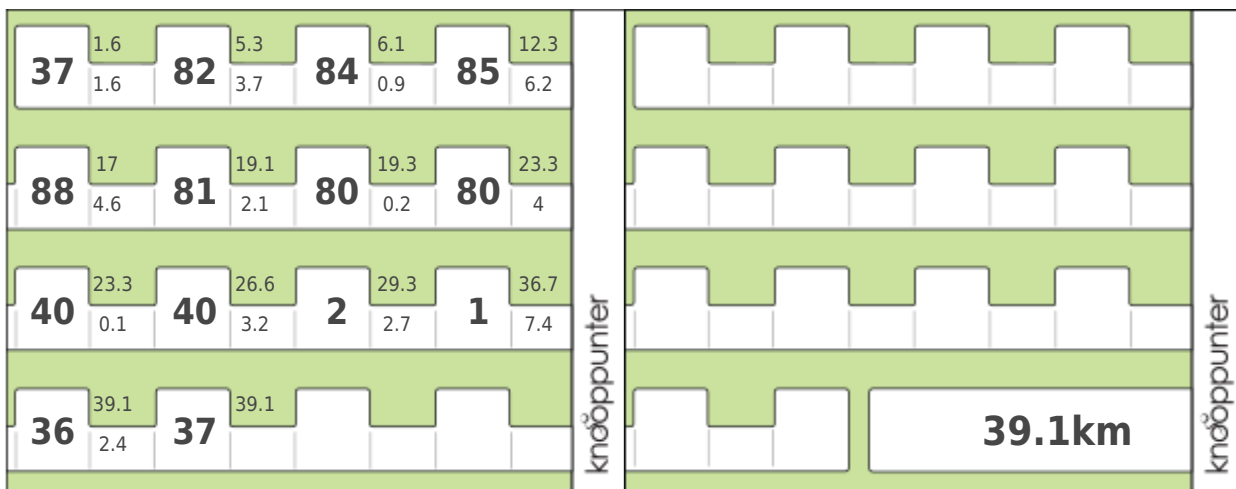

## Aspergeroute

**Afstand:** 40 km

**Startgemeente:** Bornem

**Startadres:** Hof van Coolhem, Coolhemstraat 64, 2870 Puurs; 'Het Landhuis', Boomstraat 1, 2880 Bornem. Gratis parkeren op randparkings op 100m van Het LandHuis